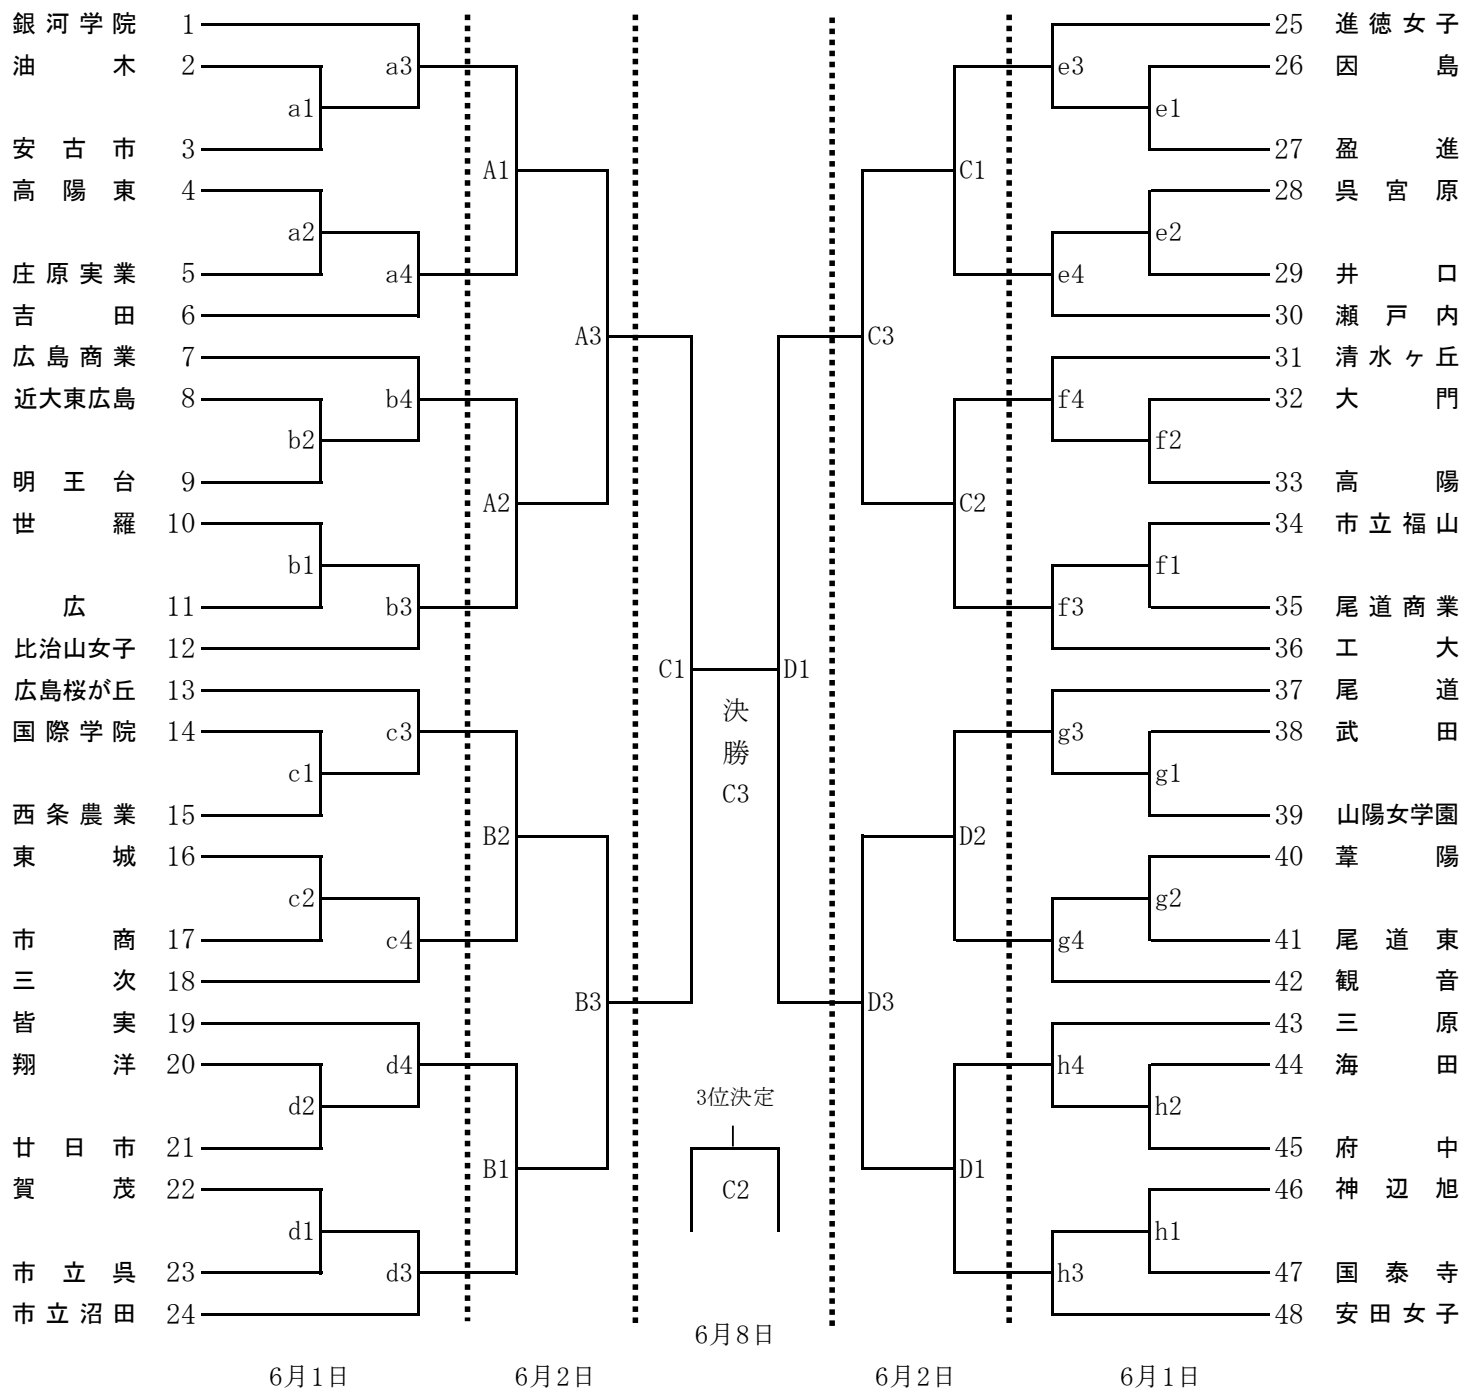

# 第77回広島県高等学校総合体育大会 (兼インターハイ予選)

## バレーボール種目 女子組み合わせ

日 時	コート	会 場	責 任 者			入校時間	開館	代表者 会 議	開始式 (開会式)	プロトコール	
			会 場	競 技	審 判						
6/1(土)	a・h	安古市	平 木	和 田	橋 本	10:00	11:00	10:45	なし	11:30	
	f・g	安佐南区SC	金 尾	二 枝	鳴 本						
	e・b	井 口	藤 井	関 野	平 井						
	c・d	広島桜が丘	門 田	山 田	土 手						
6/2(日)	B・D	広島桜が丘	門 田			9:00	10:00	9:45	なし	10:30	
	A・C	進徳女子	小 田								
6/8(土)	C・D	東区 SC	小笹山	廣 田	関 野	/	8:30	9:45	/	10:19	準 決 勝
										20分後	3 位 決 定
										13:19	決 勝